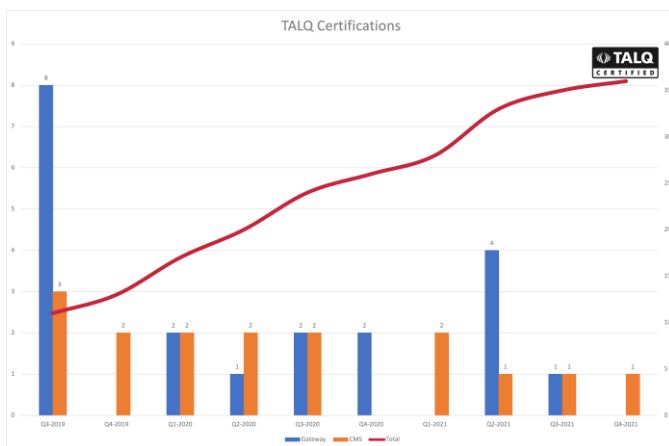

## TALQ 证书数量持续攀升

目前已有 36 款产品获准标注 TALQ 认证

美国新泽西州，皮斯卡塔韦 - 2021 年 11 月 24 日 - TALQ 联盟，作为“智慧城市协议”的发起者，制定了服务于智慧城市设备网络的全球性开放式 API 接口标准，现已有 35 款产品得到了 TALQ 的合规认证。TALQ 严格的认证流程使得所有认证产品都拥有相同的框架，从而保证了来自不同供应商的智慧城市解决方案可以相互兼容。对于城市和公用事业来说，投资这些长期项目的优势也显而易见：以 TALQ 标准作为先决条件，能够避免供应商的绑定，从而促进良性竞争。